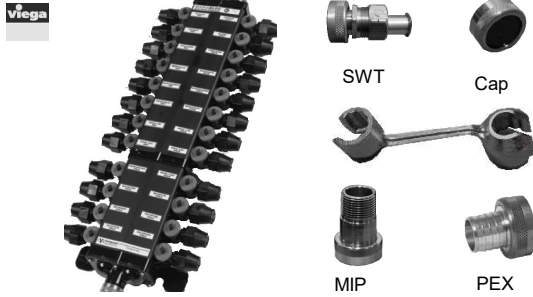

Part #	Description	Price
34991052	1/2 x 30 50303 Viega Crimp 12 18 Port Manabloc	599.90
34991057	1/2 x 36 50363 Viega Crimp 14 22 Port Manabloc	689.90
Part #	Description	Price
34991200	1/2 x 18 49615 Viega 8 10 Port Manabloc	408.50
34991205	1/2 x 24 49620 Viega 9 15 Port Manabloc	481.10
34991210	1/2 x 30 49625 Viega 12 18 Port Manabloc	593.58
34991215	1/2 x 36 49630 Viega 14 22 Port Manabloc	687.78
34991220	3/8 x 1/2 50023 Viega NL Crimp x Port Manabloc Adpt	3.38
34991225	1/2 50133 Viega NL Crimp x Port Manabloc Adpt	3.38
Part #	Description	Price
34991060	3/4 x 1 46414 Viega NL PEX x Manabloc Adpt	22.90
34991070	3/4 x 1 46646 Viega NL MIP x Manabloc Adpt	29.30
34991063	1 46416 Viega NL PEX x Manabloc Adpt	38.78
34991075	1 46656 Viega NL MIP x Manabloc Adpt	43.18
34991085	53601 Viega Manabloc End Cap	14.98
34991090	50631 Viega Manabloc Wrench	44.18