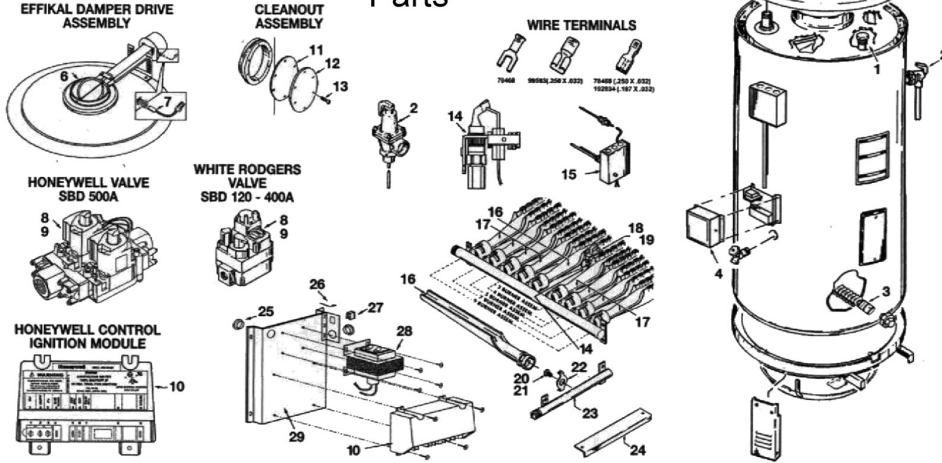

SANDBLASTER SBD MODELS
Commercial Replacement
Parts

ITEM NO.	DESCRIPTION	SBD 100 250 NE/A PART NO.	SBD 65 251 NE/A PART NO.	SBD 100 275 NE/A PART NO.	SBD 65 305 NE/A PART NO.	SBD 85 365 NE/A PART NO.	SBD 100 400 NE/A PART NO.	SBD 85 500 NE/A PART NO.
1.	Anode Rod	9004335	9004335	9004335	9004335	9004335	9004335	9004335
2.	T&P Valve	9005903	9005903	9005903	9005903	9005903	9005903	9005903
3.	Hydro-Cannon	195098-000	195102-000	195098-000	195102-000	195098-000	195098-000	195098-000
4.	Control Box Panel	9005287	9005287	9005287	9005287	9005287	9005287	9005287
5.	Drafthood	9005926	9005926	9005926	9005926	9005926	9005926	9005926
6.	Damper Drive Assembly	9002539	9002539	9002539	9002539	9002539	9002539	9002539
7.	Harness Adapter	194459-000	194459-000	194459-000	194459-000	194459-000	194459-000	194459-000
8.	Gas Valve Natural	9006055	9006055	9006055	9006055	9006055	9006055	9004551
9.	Gas Valve LP	9004528	9004528	9004528	9004528	9004528	9004528	193366-001
10.	Ignition Module Control	9004544	9004544	9004544	9004544	9004544	9004544	9004544
11.	Cleanout Gasket	9004099	9004099	9004099	9004099	9004099	9004099	9004099
12.	Cleanout Pressure Plate	9005797	9005797	9005797	9005797	9005797	9005797	9005797
13.	Cleanout Screw	9004100	9004100	9004100	9004100	9004100	9004100	9004100
14.	Ground Wire	9004991	9004991	9004991	9004991	9004991	9004991	9004991
15.	Dual w/ECO Control	9004529	9004529	9004529	9004529	9004529	9004529	9004529
16.	Main Burner w/Pilot Bracket	9005292	9005292	9005292	9005291	9005292	9005291	9005291
17.	Main Burner	9005889	9005889	9005889	9005912	9005889	9005912	9005912
18.	Pilot Burner, Natural	9004541	9004541	9004541	9004541	9004541	9004541	9004541
19.	Pilot Burner, LP	9004542	9004542	9004542	9004542	9004542	9004542	9004542
20.	Main Burner Orifice, Natural	076243-030	076243-033	076243-029	076243-037	076243-032	076243-031	076243-028
21.	Main Burner Orifice, LP	076243-045	076243-051	076243-044	076243-048	9005896	076243-048	076243-044
22.	Main Burner Orifice Bracket	9005792	9005792	9005792	9005792	9005792	9005792	9005792
23.	Manifold	194898-001	076244-003	194898-001	076244-003	194898-003	194898-003	194898-003
24.	Burner Cover	9005794	9005795	9005794	9005795	9005796	9005796	194111-000
25.	Bushing	193404-000	193404-000	193404-000	193404-000	193404-000	193404-000	193404-000
26.	Jumper Wire	193616-000	193616-000	193616-000	193616-000	193616-000	193616-000	193616-000
27.	On/Off Switch	9005929	9005929	9005929	9005929	9005929	9005929	9005929
28.	Transformer	9005901	9005901	9005901	9005901	9005901	9005901	9005901
29.	Switch Panel/Mounting Plate	193448-000	193448-000	193448-000	193448-000	193448-000	193448-000	193448-000