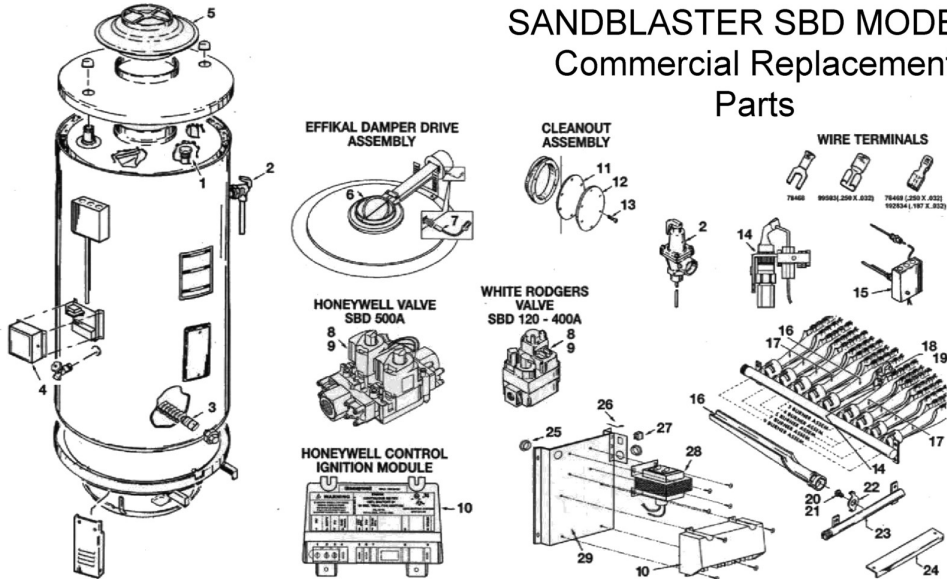

WHPARTS-C- State Commercial Parts
Page Q - 42

SANDBLASTER SBD MODELS
Commercial Replacement
Parts

ITEM NO.	DESCRIPTION	SBD 71 120 NE PART NO.	SBD 81 154 NE PART NO.	SBD 81 180 NE PART NO.	SBD 100 199 NET PART NO.	SBD 100 199 NE PART NO.	SBD 81 190 NE PART NO.	SBD 100 199 NES/A PART NO.
1.	Anode Rod	9004335	9004335	9004335	9004335	9004335	9004335	9004335
2.	T&P Valve	9005899	9005899	9005899	9005899	9005899	9005899	9005899
3.	Hydro-Cannon	195100-000	195100-000	195098-000	195098-000	195098-000	195100-000	195100-000
4.	Control Box Panel	9005287	9005287	9005287	9005287	9005287	9005287	9005287
5.	Drafthood	193596-000	193596-001	9005934	9005934	9005934	9005934	9005934
6.	Damper Drive Assembly	9002537	9002537	9002537	9002537	9002537	9002537	9002537
7.	Harness Adapter	194459-000	194459-000	194459-000	194459-000	194459-000	194459-000	194459-000
8.	Gas Valve Natural	9004527	9004527	9004527	9004527	9004527	9004527	9004527
9.	Gas Valve LP	9004528	9004528	9004528	9004528	9004528	9004528	9004528
10.	Ignition Module Control	9004544	9004544	9004544	9004544	9004544	9004544	9004544
11.	Cleanout Gasket	9004099	9004099	9004099	9004099	9004099	9004099	9004099
12.	Cleanout Pressure Plate	9005797	9005797	9005797	9005797	9005797	9005797	9005797
13.	Cleanout Screw	9004100	9004100	9004100	9004100	9004100	9004100	9004100
14.	Ground Wire	9004991	9004991	9004991	9004991	9004991	9004991	9004991
15.	Dual w/ECO Control	9004529	9004529	9004529	9004529	9004529	9004529	9004529
16.	Main Burner w/Pilot Bracket	9005292	9005292	9005292	9005292	9005292	9005292	9005292
17.	Main Burner	9005889	9005889	9005889	9005889	9005889	9005889	9005889
18.	Pilot Burner, Natural	9004541	9004541	9004541	9004541	9004541	9004541	9004541
19.	Pilot Burner, LP	9004542	9004542	9004542	9004542	9004542	9004542	9004542
20.	Main Burner Orifice, Natural	076243-032	076243-030	076243-035	076243-032	076243-032	076243-032	076243-032
21.	Main Burner Orifice, LP	9005896	076243-046	076243-051	9005896	9005896	9005896	076243-048
22.	Main Burner Orifice Bracket	9005792	9005792	9005792	9005792	9005792	9005792	9005792
23.	Manifold	076244-000	076244-000	194898-001	194898-001	194898-001	194898-001	194898-001
24.	Burner Cover	9005793	9005793	9005794	9005794	9005794	9005794	9005794
25.	Bushing	193404-000	193404-000	193404-000	193404-000	193404-000	193404-000	193404-000
26.	Jumper Wire	193616-000	193616-000	193616-000	193616-000	193616-000	193616-000	193616-000
27.	On/Off Switch	9005929	9005929	9005929	9005929	9005929	9005929	9005929
28.	Transformer	9005901	9005901	9005901	9005901	9005901	9005901	9005901
29.	Switch Panel/Mounting Plate	193448-000	193448-000	193448-000	193448-000	193448-000	193448-000	193448-000