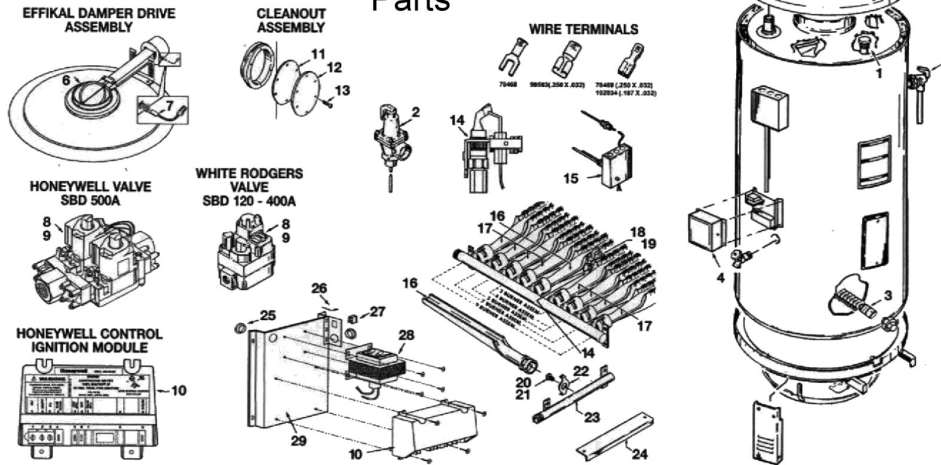

WHPARTS-C- State Commercial Parts
Page Q - 42

SANDBLASTER SBD MODELS
Commercial Replacement
Parts

ITEM NO.	DESCRIPTION	SBD 100 250 NE/A PART NO.	SBD 65 251 NE/A PART NO.	SBD 100 275 NE/A PART NO.	SBD 65 305 NE/A PART NO.	SBD 85 365 NE/A PART NO.	SBD 100 400 NE/A PART NO.	SBD 85 500 NE/A PART NO.
1.	Anode Rod	9004335	9004335	9004335	9004335	9004335	9004335	9004335
2.	T&P Valve	9005903	9005903	9005903	9005903	9005903	9005903	9005903
3.	Hydro-Cannon	195098-000	195102-000	195098-000	195102-000	195098-000	195098-000	195098-000
4.	Control Box Panel	9005287	9005287	9005287	9005287	9005287	9005287	9005287
5.	Drafthood	9005926	9005926	9005926	9005926	9005926	9005926	9005926
6.	Damper Drive Assembly	9002539	9002539	9002539	9002539	9002539	9002539	9002539
7.	Harness Adapter	194459-000	194459-000	194459-000	194459-000	194459-000	194459-000	194459-000
8.	Gas Valve Natural	9006055	9006055	9006055	9006055	9006055	9006055	9004551
9.	Gas Valve LP	9004528	9004528	9004528	9004528	9004528	9004528	193366-001
10.	Ignition Module Control	9004544	9004544	9004544	9004544	9004544	9004544	9004544
11.	Cleanout Gasket	9004099	9004099	9004099	9004099	9004099	9004099	9004099
12.	Cleanout Pressure Plate	9005797	9005797	9005797	9005797	9005797	9005797	9005797
13.	Cleanout Screw	9004100	9004100	9004100	9004100	9004100	9004100	9004100
14.	Ground Wire	9004991	9004991	9004991	9004991	9004991	9004991	9004991
15.	Dual w/ECO Control	9004529	9004529	9004529	9004529	9004529	9004529	9004529
16.	Main Burner w/Pilot Bracket	9005292	9005292	9005292	9005291	9005292	9005291	9005291
17.	Main Burner	9005889	9005889	9005889	9005912	9005889	9005912	9005912
18.	Pilot Burner, Natural	9004541	9004541	9004541	9004541	9004541	9004541	9004541
19.	Pilot Burner, LP	9004542	9004542	9004542	9004542	9004542	9004542	9004542
20.	Main Burner Orifice, Natural	076243-030	076243-033	076243-029	076243-037	076243-032	076243-031	076243-028
21.	Main Burner Orifice, LP	076243-045	076243-051	076243-044	076243-048	9005896	076243-048	076243-044
22.	Main Burner Orifice Bracket	9005792	9005792	9005792	9005792	9005792	9005792	9005792
23.	Manifold	194898-001	076244-003	194898-001	076244-003	194898-003	194898-003	194898-003
24.	Burner Cover	9005794	9005795	9005794	9005795	9005796	9005796	194111-000
25.	Bushing	193404-000	193404-000	193404-000	193404-000	193404-000	193404-000	193404-000
26.	Jumper Wire	193616-000	193616-000	193616-000	193616-000	193616-000	193616-000	193616-000
27.	On/Off Switch	9005929	9005929	9005929	9005929	9005929	9005929	9005929
28.	Transformer	9005901	9005901	9005901	9005901	9005901	9005901	9005901
29.	Switch Panel/Mounting Plate	193448-000	193448-000	193448-000	193448-000	193448-000	193448-000	193448-000